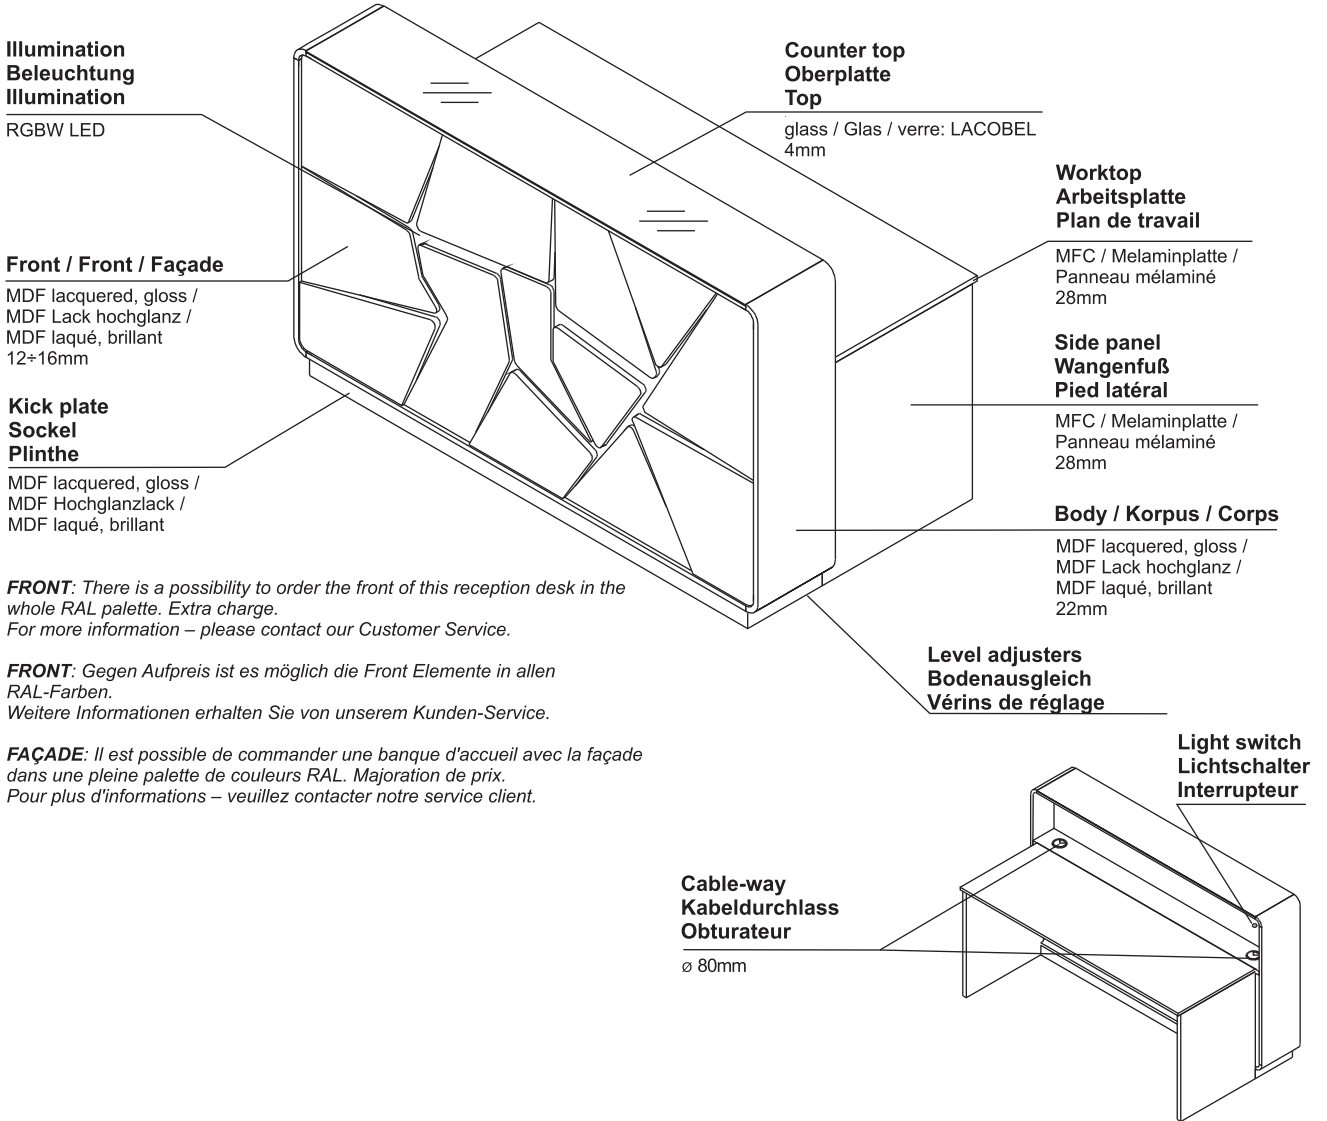

TECHNICAL SPECIFICATION / TECHNISCHE BESCHREIBUNG / DESCRIPTION TECHNIQUE

DIMENSIONS / ABMESSUNG / DIMENSIONS

ARCTIC SUMMER

67

WHITE PASTEL
WEIß PASTELL
BLANC PASTEL

GLASS LACOBEL, WHITE
GLAS LACOBEL, WEIß
VERRE LAQUÉ LACOBEL, BLANC

PRODUCT ILLUSTRATION / PRODUKTANSICHT UND SKIZZE / VUE DE PRODUIT	DIMENSIONS / ABMESSUNGEN [mm]			INDEX SYMBOL						COMMENTS / BEMERKUNGEN / REMARQUES
	WIDTH / BREITE / LARGEUR	DEPTH / TIEFE / PROFONDEUR	HEIGHT / HÖHE / HAUTEUR			kg	m3	pcs		

RECEPTION DESK / EMPFANGSTHEKE / BANQUE

	1800	900	1100	LAS18		61.5	0.992	5		
--	------	-----	------	--------------	--	------	-------	---	--	--

DESCRIPTION / LEGENDE / LÉGENDE:

net weight / Nettogewicht / poids net

volume / Volumen / le volume

number of packages / Stückzahl der Pakete / nombre de colis