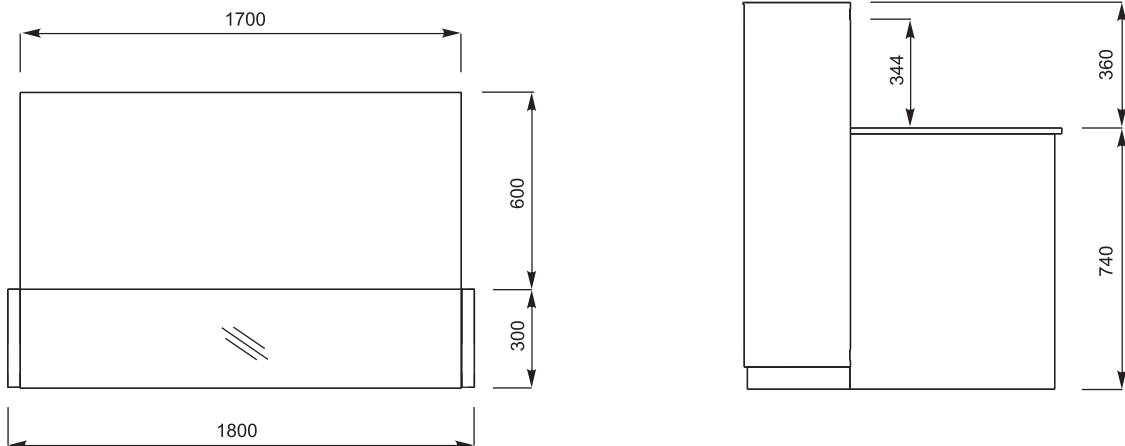

TECHNICAL SPECIFICATION / TECHNISCHE BESCHREIBUNG / DESCRIPTION TECHNIQUE

DIMENSIONS / ABMESSUNG / DIMENSIONS

ARCTIC SUMMER

67

WHITE PASTEL
WEIß PASTELL
BLANC PASTEL

GLASS LACOBEL, WHITE
GLAS LACOBEL, WEIß
VERRE LAQUÉ LACOBEL, BLANC

PRODUCT ILLUSTRATION / PRODUKTANSICHT UND SKIZZE / VUE DE PRODUIT	DIMENSIONS / ABMESSUNGEN [mm]			INDEX SYMBOL						COMMENTS / BEMERKUNGEN / REMARQUES
	WIDTH / BREITE / LARGEUR	DEPTH / TIEFE / PROFONDEUR	HEIGHT / HÖHE / HAUTEUR			kg	m3	pcs		

RECEPTION DESK / EMPFANGSTHEKE / BANQUE

	1800	900	1100	LAS18		61.5	0.992	5		
--	------	-----	------	--------------	--	------	-------	---	--	--

DESCRIPTION / LEGENDE / LÉGENDE:

net weight / Nettogewicht / poids net